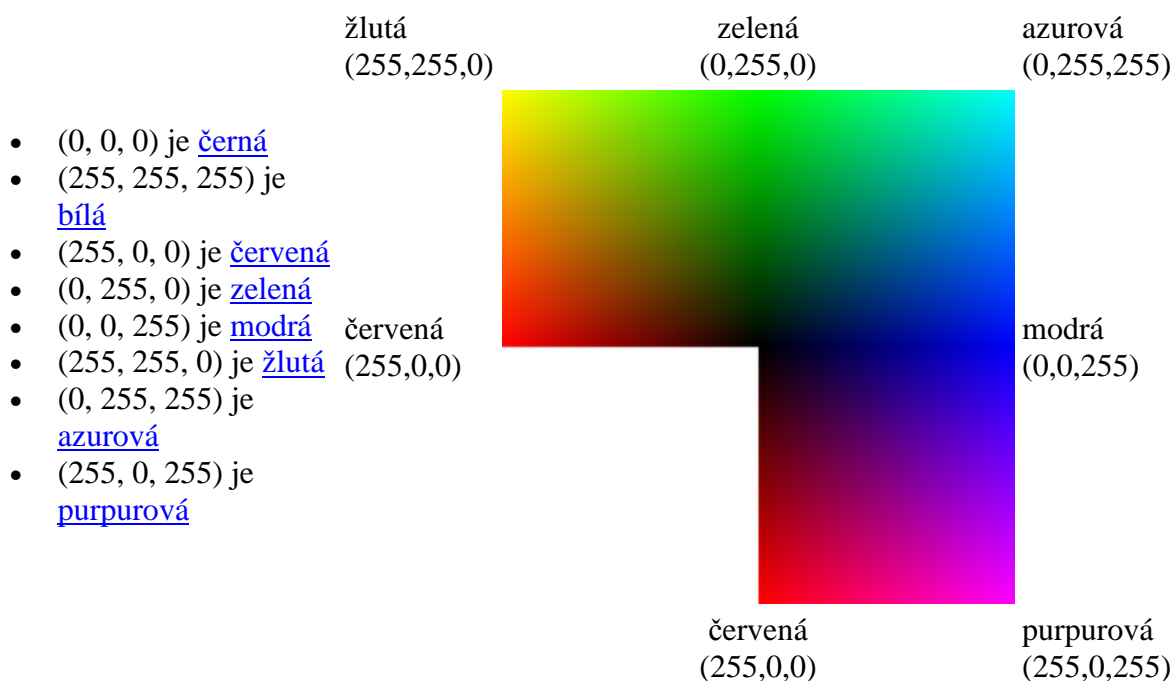

Barvy

Barvy

Barva	Rozsah <u>vlnových délek</u>	Rozsah <u>frekvencí</u>
červená	~ 625–800 nm	~ 480–375 THz
oranžová	~ 590–625 nm	~ 510–480 THz
žlutá	~ 565–590 nm	~ 530–510 THz
zelená	~ 520–565 nm	~ 580–530 THz
tyrkysová (azurová)	~ 500–520 nm	~ 600–580 THz
modrá	~ 430–500 nm	~ 700–600 THz
fialová (purpurová, nachová)		

<http://cs.wikipedia.org/wiki/RGB>

24 bitová reprezentace

Barvená hloubka: 8/16/24/32

<http://cs.wikipedia.org/wiki/RGB>